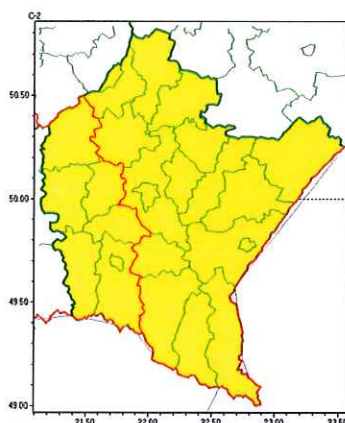

B.5520.2.162.2022

Instytut Meteorologii i Gospodarki Wodnej - Państwowy Instytut Badawczy
Biuro Prognoz Meteorologicznych w Krakowie
 30-215 Kraków ul. Piotra Borowego 14
 tel: 12-6398150, fax: 12-4251973
 email: meteo.krakow@imgw.pl
 www: www.imgw.pl

Zasięg ostrzeżeń w województwie

Burze z gradem
2022-06-08 05:46

WOJEWÓDZTWO PODKARPACKIE
OSTRZEŻENIA METEOROLOGICZNE ZBIORCZO NR 106
WYKAZ OBOWIĄZUJĄCYCH OSTRZEŻEŃ
o godz. 05:46 dnia 08.06.2022

Zjawisko/Stopień zagrożenia	Burze z gradem/1
Obszar (w nawiasie numer ostrzeżenia dla powiatu)	powiaty: bieszczadzki(78), brzozowski(55), jarosławski(52), kolbuszowski(51), leski(78), leżajski(51), lubaczowski(52), łańcucki(50), niżański(51), przemyski(54), Przemysł(53), przeworski(51), rzeszowski(51), Rzeszów(51), sanocki(76), stalowowolski(51), Tarnobrzeg(50), tarnobrzesci(50)
Ważność	od godz. 12:00 dnia 08.06.2022 do godz. 24:00 dnia 08.06.2022
Prawdopodobieństwo	80%
Przebieg	Prognozowane są burze, którym miejscami będą towarzyszyć silne opady deszczu od 20 mm do 35 mm oraz porywy wiatru do 70 km/h. Miejscami grad.
SMS	IMGW-PIB OSTRZEGA: BURZE Z GRADEM/1 podkarpackie (18 powiatów) od 12:00/08.06 do 24:00/08.06.2022 deszcz 35 mm, grad, porywy 70 km/h. Dotyczy powiatów: bieszczadzki, brzozowski, jarosławski, kolbuszowski, leski, leżajski, lubaczowski, łańcucki, niżański, przemyski, Przemysł, przeworski, rzeszowski, Rzeszów, sanocki, stalowowolski, Tarnobrzeg i tarnobrzesci.
RSO	Woj. podkarpackie (18 powiatów), IMGW-PIB wydał ostrzeżenie pierwszego stopnia o burzach z gradem
Uwagi	Brak.
Zjawisko/Stopień zagrożenia	Burze z gradem/1