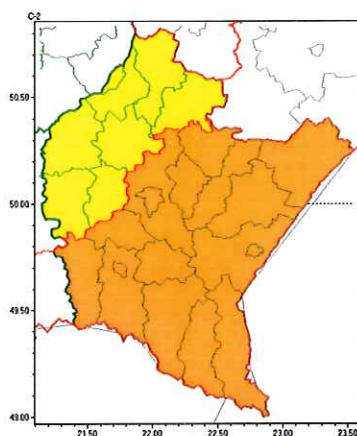

Instytut Meteorologii i Gospodarki Wodnej - Państwowy Instytut Badawczy
Biuro Prognoz Meteorologicznych w Krakowie
 30-215 Kraków ul. Piotra Borowego 14
 tel: 12-6398150, fax: 12-4251973
 email: meteo.krakow@imgw.pl
 www: www.imgw.pl

Zasięg ostrzeżeń w województwie

Burze z gradem
 2022-05-11 23:00

WOJEWÓDZTWO PODKARPACKIE
OSTRZEŻENIA METEOROLOGICZNE ZBIORCZO NR 84
WYKAZ OBOWIĄZUJĄCYCH OSTRZEŻEŃ
o godz. 23:00 dnia 11.05.2022

Zjawisko/Stopień zagrożenia	Burze z gradem/1
Obszar (w nawiasie numer ostrzeżenia dla powiatu)	powiaty: dębicki(43), kolbuszowski(42), mielecki(43), nizański(43), ropczycko-sędziszowski(42), stalowowolski(43), Tarnobrzeg(43), tarnobrzesci(43)
Ważność	od godz. 12:00 dnia 12.05.2022 do godz. 20:00 dnia 12.05.2022
Prawdopodobieństwo	80%
Przebieg	Prognozowane są burze, którym miejscami będą towarzyszyć opady deszczu do 15 mm, oraz porywy wiatru do 80 km/h. Miejscami grad.
SMS	IMGW-PIB OSTRZEŻEGA: BURZE Z GRADEM/1 podkarpackie (8 powiatów) od 12:00/12.05 do 20:00/12.05.2022 deszcz 15 mm, grad, porywy 80 km/h. Dotyczy powiatów: dębicki, kolbuszowski, mielecki, nizański, ropczycko-sędziszowski, stalowowolski, Tarnobrzeg i tarnobrzesci.
RSO	Woj. podkarpackie (8 powiatów), IMGW-PIB wydał ostrzeżenie pierwszego stopnia o burzach z gradem
Uwagi	Brak.
Zjawisko/Stopień zagrożenia	Burze z gradem/2
Obszar (w nawiasie numer ostrzeżenia dla powiatu)	powiaty: bieszczadzki(69), brzozowski(48), jarosławski(44), jasielski(66), Krosno(54), krośnieński(66), leski(69), leżajski(43), lubaczowski(44), łańcucki(42), przemyski(47), Przemyśl(46), przeworski(43), rzeszowski(42), Rzeszów(42), sanocki(67), strzyżowski(43)