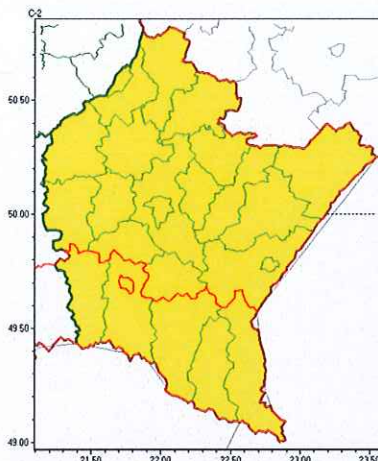

Zasięg ostrzeżeń w województwie

Przymrozki  
2022-04-11 12:17

**WOJEWÓDZTWO PODKARPACKIE**  
**OSTRZEŻENIA METEOROLOGICZNE ZBIORCZO NR 66**  
**WYKAZ OBOWIĄZUJĄCYCH OSTRZEŻEŃ**  
**o godz. 12:17 dnia 11.04.2022**

<b>Zjawisko/Stopień zagrożenia</b>	Przymrozki/1
<b>Obszar (w nawiasie numer ostrzeżenia dla powiatu)</b>	powiaty: bieszczadzki(49), jasielski(49), krośnieński(48), leski(49), sanocki(47)
<b>Ważność</b>	od godz. 22:00 dnia 11.04.2022 do godz. 08:00 dnia 12.04.2022
<b>Prawdopodobieństwo</b>	95%
<b>Przebieg</b>	Prognozuje się temperaturę minimalną powietrza od -6°C do -3°C, a przy gruncie od -8°C do -5°C.
<b>SMS</b>	IMGW-PIB OSTRZEGA: PRZYMROZKI/1 podkarpackie (5 powiatów) od 22:00/11.04 do 08:00/12.04.2022 temp. min -6 st., przy gruncie -8 st. Dotyczy powiatów: bieszczadzki, jasielski, krośnieński, leski i sanocki.
<b>RSO</b>	Woj. podkarpackie (5 powiatów), IMGW-PIB wydał ostrzeżenie pierwszego stopnia o przymrozkach
<b>Uwagi</b>	Brak.
<b>Zjawisko/Stopień zagrożenia</b>	Przymrozki/1
<b>Obszar (w nawiasie numer ostrzeżenia dla powiatu)</b>	powiaty: brzozowski(35), dębicki(32), jarosławski(32), kolbuszowski(31), Krosno(41), leżajski(31), lubaczowski(32), łańcucki(31), mielecki(32), niżański(31), przemyski(34), Przemyśl(34), przeworski(31), ropczycko-sędziszowski(31), rzeszowski(31), Rzeszów(31), stalowowolski(31), strzyżowski(32), Tarnobrzeg(31), tarnobrzesci(31)