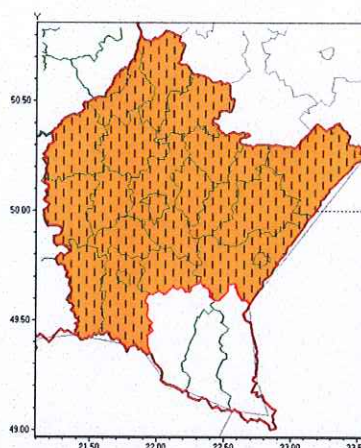

Instytut Meteorologii i Gospodarki Wodnej - Państwowy Instytut Badawczy
Biuro Prognoz Meteorologicznych w Krakowie
 30-215 Kraków ul. Piotra Borowego 14
 tel: 12-6398150, fax: 12-4251973
 email: meteo.krakow@imgw.pl
 www: www.imgw.pl

Zasięg ostrzeżeń w województwie

Burze z gradem
2021-07-28 11:46

Upał
2021-07-28 11:46

WOJEWÓDZTWO PODKARPACKIE
OSTRZEŻENIA METEOROLOGICZNE ZBIORCZO NR 155
WYKAZ OBOWIĄZUJĄCYCH OSTRZEŻEŃ
o godz. 11:46 dnia 28.07.2021

Zjawisko/Stopień zagrożenia	Burze z gradem/2
Obszar (w nawiasie numer ostrzeżenia dla powiatu)	powiaty: bieszczadzki(97), brzozowski(85), dębicki(78), jarosławski(76), jasielski(93), kolbuszowski(77), Krosno(85), krośnieński(92), leski(97), leżajski(77), lubaczowski(76), łańcucki(78), mielecki(74), niżański(75), przemyski(83), Przemyśl(81), przeworski(77), ropczycko-sędziszowski(76), rzeszowski(79), Rzeszów(78), sanocki(97), stalowowolski(76), strzyżowski(77), Tarnobrzeg(77), tarnobrzesci(77)
Ważność	od godz. 14:00 dnia 28.07.2021 do godz. 22:00 dnia 28.07.2021
Prawdopodobieństwo	70%
Przebieg	Prognozowane są burze, którym miejscami będą towarzyszyć ulewne opady deszczu od 20 mm do 30 mm, lokalnie możliwa kumulacja opadów do 60 mm, oraz porywy wiatru do 90 km/h. Miejscami grad.
SMS	IMGW-PIB OSTRZEGA: BURZE Z GRADEM/2 podkarpackie (wszystkie powiaty) od 14:00/28.07 do 22:00/28.07.2021 deszcz 60 mm, grad, porywy 90 km/h. Dotyczy powiatów: wszystkie powiaty.
RSO	Woj. podkarpackie (wszystkie powiaty), IMGW-PIB wydał ostrzeżenie drugiego stopnia o burzach z gradem
Uwagi	Brak.
Zjawisko/Stopień zagrożenia	Upał/2 ZMIANA