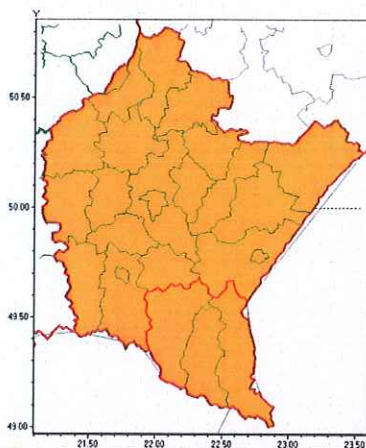

Instytut Meteorologii i Gospodarki Wodnej - Państwowy Instytut Badawczy
Biuro Prognoz Meteorologicznych w Krakowie
 30-215 Kraków ul. Piotra Borowego 14
 tel: 12-6398150, fax: 12-4251973
 email: meteo.krakow@imgw.pl
 www: www.imgw.pl

Zasięg ostrzeżeń w województwie

Burze z gradem
2021-07-28 11:46

Upał
2021-07-28 11:46

WOJEWÓDZTWO PODKARPACKIE
OSTRZEŻENIA METEOROLOGICZNE ZBIORCZO NR 155
WYKAZ OBOWIĄZUJĄCYCH OSTRZEŻEŃ
o godz. 11:46 dnia 28.07.2021

Zjawisko/Stopień zagrożenia	Burze z gradem/2
Obszar (w nawiasie numer ostrzeżenia dla powiatu)	powiaty: bieszczadzki(97), brzozowski(85), dębicki(78), jarosławski(76), jasielski(93), kolbuszowski(77), Krosno(85), krośnieński(92), leski(97), leżajski(77), lubaczowski(76), łańcucki(78), mielecki(74), niżański(75), przemyski(83), Przemyśl(81), przeworski(77), ropczycko-sędziszowski(76), rzeszowski(79), Rzeszów(78), sanocki(97), stalowowolski(76), strzyżowski(77), Tarnobrzeg(77), tarnobrzesci(77)
Ważność	od godz. 14:00 dnia 28.07.2021 do godz. 22:00 dnia 28.07.2021
Prawdopodobieństwo	70%
Przebieg	Prognozowane są burze, którym miejscami będą towarzyszyć ulewne opady deszczu od 20 mm do 30 mm, lokalnie możliwa kumulacja opadów do 60 mm, oraz porywy wiatru do 90 km/h. Miejscami grad.
SMS	IMGW-PIB OSTRZEGA: BURZE Z GRADEM/2 podkarpackie (wszystkie powiaty) od 14:00/28.07 do 22:00/28.07.2021 deszcz 60 mm, grad, porywy 90 km/h. Dotyczy powiatów: wszystkie powiaty.
RSO	Woj. podkarpackie (wszystkie powiaty), IMGW-PIB wydał ostrzeżenie drugiego stopnia o burzach z gradem
Uwagi	Brak.
Zjawisko/Stopień zagrożenia	Upał/2 ZMIANA