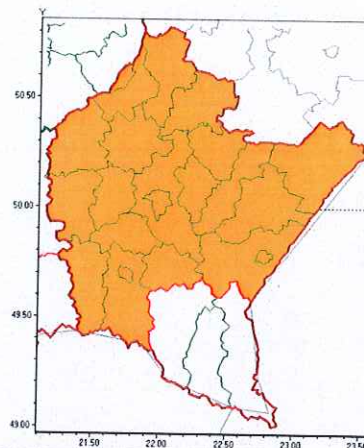

Instytut Meteorologii i Gospodarki Wodnej - Państwowy Instytut Badawczy
Biuro Prognoz Meteorologicznych w Krakowie
 30-215 Kraków ul. Piotra Borowego 14
 tel: 12-6398150, fax: 12-4251973
 email: meteo.krakow@imgw.pl
 www: www.imgw.pl

Zasięg ostrzeżeń w województwie

Burze z gradem
2021-07-26 17:27

Upał
2021-07-26 17:27

WOJEWÓDZTWO PODKARPACKIE
OSTRZEŻENIA METEOROLOGICZNE ZBIORCZO NR 152
WYKAZ OBOWIĄZUJĄCYCH OSTRZEŻEŃ
o godz. 17:27 dnia 26.07.2021

Zjawisko/Stopień zagrożenia	Burze z gradem/1
Obszar (w nawiasie numer ostrzeżenia dla powiatu)	powiaty: bieszczadzki(95), brzozowski(83), dębicki(76), jarosławski(74), jasielski(91), kolbuszowski(75), Krosno(83), krośnieński(90), leski(95), leżajski(75), lubaczowski(74), łańcucki(76), mielecki(72), niżański(73), przemyski(81), Przemysł(79), przeworski(75), ropczycko-sędziszowski(74), rzeszowski(77), Rzeszów(76), sanocki(95), stalowowolski(74), strzyżowski(75), Tarnobrzeg(75), tarnobrzesci(75)
Ważność	od godz. 20:00 dnia 26.07.2021 do godz. 07:00 dnia 27.07.2021
Prawdopodobieństwo	80%
Przebieg	Prognozowane są burze, którym miejscami będą towarzyszyć opady deszczu od 20 mm do 30 mm, lokalnie do 40 mm oraz porywy wiatru do 85 km/h. Miejscami grad.
SMS	IMGW-PIB OSTRZEGA: BURZE Z GRADEM/1 podkarpackie (wszystkie powiaty) od 20:00/26.07 do 07:00/27.07.2021 deszcz 40 mm, grad, porywy 85 km/h. Dotyczy powiatów: wszystkie powiaty.
RSO	Woj. podkarpackie (wszystkie powiaty), IMGW-PIB wydał ostrzeżenie pierwszego stopnia o burzach z gradem
Uwagi	Brak.
Zjawisko/Stopień zagrożenia	Upał/2