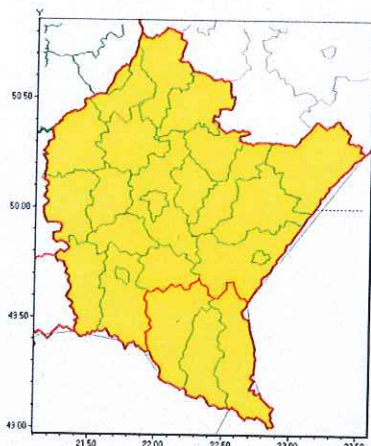

Instytut Meteorologii i Gospodarki Wodnej - Państwowy Instytut Badawczy
Biuro Prognoz Meteorologicznych w Krakowie
 30-215 Kraków ul. Piotra Borowego 14
 tel: 12-6398150, fax: 12-4251973
 email: meteo.krakow@imgw.pl
 www: www.imgw.pl

Zasięg ostrzeżeń w województwie

Burze z gradem
2021-07-26 17:27

Upał
2021-07-26 17:27

WOJEWÓDZTWO PODKARPACKIE
OSTRZEŻENIA METEOROLOGICZNE ZBIORCZO NR 152
WYKAZ OBOWIĄZUJĄCYCH OSTRZEŻEŃ
o godz. 17:27 dnia 26.07.2021

Zjawisko/Stopień zagrożenia	Burze z gradem/1
Obszar (w nawiasie numer ostrzeżenia dla powiatu)	powiaty: bieszczadzki(95), brzozowski(83), dębicki(76), jarosławski(74), jasielski(91), kolbuszowski(75), Krosno(83), krośnieński(90), leski(95), leżajski(75), lubaczowski(74), łańcucki(76), mielecki(72), niżański(73), przemyski(81), Przemysł(79), przeworski(75), ropczycko-sędziszowski(74), rzeszowski(77), Rzeszów(76), sanocki(95), stalowowolski(74), strzyżowski(75), Tarnobrzeg(75), tarnobrzesci(75)
Ważność	od godz. 20:00 dnia 26.07.2021 do godz. 07:00 dnia 27.07.2021
Prawdopodobieństwo	80%
Przebieg	Prognozowane są burze, którym miejscami będą towarzyszyć opady deszczu od 20 mm do 30 mm, lokalnie do 40 mm oraz porywy wiatru do 85 km/h. Miejscami grad.
SMS	IMGW-PIB OSTRZEGA: BURZE Z GRADEM/1 podkarpackie (wszystkie powiaty) od 20:00/26.07 do 07:00/27.07.2021 deszcz 40 mm, grad, porywy 85 km/h. Dotyczy powiatów: wszystkie powiaty.
RSO	Woj. podkarpackie (wszystkie powiaty), IMGW-PIB wydał ostrzeżenie pierwszego stopnia o burzach z gradem
Uwagi	Brak.
Zjawisko/Stopień zagrożenia	Upał/2