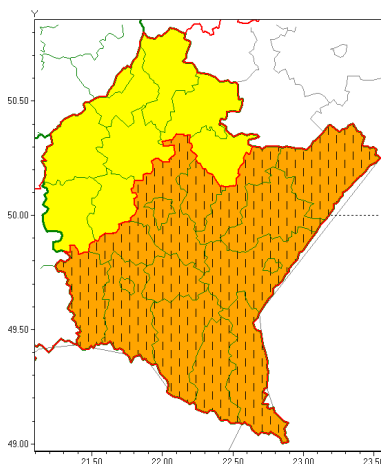

Zasięg ostrzeżeń w województwie

Burze z gradem  
2021-07-19 12:38

**WOJEWÓDZTWO PODKARPACKIE**  
**OSTRZEŻENIA METEOROLOGICZNE ZBIORCZO NR 149**  
**WYKAZ OBSZARÓW ZUCIANYCH OSTRZEŻENIAMI**  
**o godz. 12:38 dnia 19.07.2021**

<b>Zjawisko/Stopień zagrożenia</b>	Burze z gradem/2 ZMIANA
<b>Obszar (w nawiasie numer ostrzeżenia dla powiatu)</b>	powiaty: bieszczadzki(94), brzozowski(81), jarosławski(72), jasielski(89), Krosno(81), krośnieński(88), leski(94), lubaczowski(72), Łańcut(74), przemyski(79), Przemyśl(77), przeworski(73), rzeszowski(75), Rzeszów(74), sanocki(94), strzyżowski(73)
<b>Ważność</b>	od godz. 12:38 dnia 19.07.2021 do godz. 22:00 dnia 19.07.2021
<b>Prawdopodobieństwo</b>	80%
<b>Przebieg</b>	Prognozowane są burze, którym miejscami będą towarzyszyły ulewne opady deszczu od 30 mm do 50 mm, lokalnie do 60 mm oraz porywy wiatru do 80 km/h. Miejscami grad.
<b>SMS</b>	IMGW-PIB OSTRZEŻENIA: BURZE Z GRADEM/2 podkarpackie (16 powiatów) od 12:38/19.07 do 22:00/19.07.2021 deszcz 60 mm, grad, porywy 80 km/h. Dotyczy powiatów: bieszczadzki, brzozowski, jarosławski, jasielski, Krosno, krośnieński, leski, lubaczowski, Łańcut, przemyski, Przemyśl, przeworski, rzeszowski, Rzeszów, sanocki i strzyżowski.
<b>RSO</b>	Woj. podkarpackie (16 powiatów), IMGW-PIB wydał ostrzeżenia drugiego stopnia o burzach z gradem
<b>Uwagi</b>	Brak.
<b>Zjawisko/Stopień zagrożenia</b>	Burze z gradem/1
<b>Obszar (w nawiasie numer ostrzeżenia dla powiatu)</b>	powiaty: dębicki(74), kolbuszowski(73), leżajski(73), mielecki(70), niemiński(71), ropczycko-sędziszowski(72), stalowowolski(72), Tarnobrzeg(73), tarnobrzeski(73)