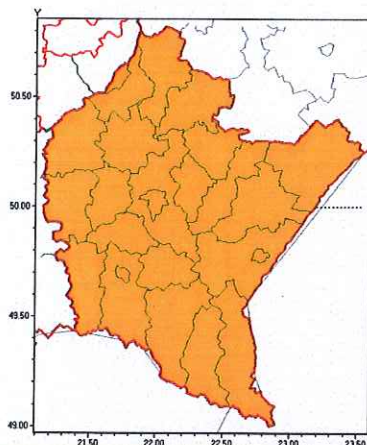

B. 5520. 2. 176. 2021

Instytut Meteorologii i Gospodarki Wodnej - Państwowy Instytut Badawczy
Biuro Prognoz Meteorologicznych w Krakowie
 30-215 Kraków ul. Piotra Borowego 14
 tel: 12-6398150, fax: 12-4251973
 email: meteo.krakow@imgw.pl
 www: www.imgw.pl

Zasięg ostrzeżeń w województwie

Burze z gradem
2021-06-24 07:56

Upał
2021-06-24 07:56

WOJEWÓDZTWO PODKARPACKIE
OSTRZEŻENIA METEOROLOGICZNE ZBIORCZO NR 107
WYKAZ OBOWIĄZUJĄCYCH OSTRZEŻEŃ
o godz. 07:56 dnia 24.06.2021

Zjawisko/Stopień zagrożenia	Burze z gradem/2
Obszar (w nawiasie numer ostrzeżenia dla powiatu)	powiaty: bieszczadzki(73), brzozowski(62), dębicki(54), jarosławski(54), jasielski(67), kolbuszowski(54), Krosno(61), krośnieński(67), leski(73), leżajski(54), lubaczowski(54), łańcucki(55), mielecki(52), niżański(51), przemyski(61), Przemyśl(59), przeworski(55), ropczycko-sędziszowski(52), rzeszowski(56), Rzeszów(55), sanocki(73), stalowowolski(53), strzyżowski(52), Tarnobrzeg(54), tarnobrzanski(54)
Ważność	od godz. 13:00 dnia 24.06.2021 do godz. 23:00 dnia 24.06.2021
Prawdopodobieństwo	80%
Przebieg	Prognozowane są burze, którym miejscami będą towarzyszyć ulewne opady deszczu do 50 mm oraz porywy wiatru do 110 km/h. Miejscami grad.
SMS	IMGW-PIB OSTRZEGA: BURZE Z GRADEM/2 podkarpackie (wszystkie powiaty) od 13:00/24.06 do 23:00/24.06.2021 deszcz 50 mm, grad, porywy 110 km/h. Dotyczy powiatów: wszystkie powiaty.
RSO	Woj. podkarpackie (wszystkie powiaty), IMGW-PIB wydał ostrzeżenie drugiego stopnia o burzach z gradem
Uwagi	Z uwagi na dynamiczną sytuację w ciągu dnia i w nocy 24/25.06, Ostrzeżenie może być aktualizowane na bieżąco.
Zjawisko/Stopień zagrożenia	Upał/2 ZMIANA