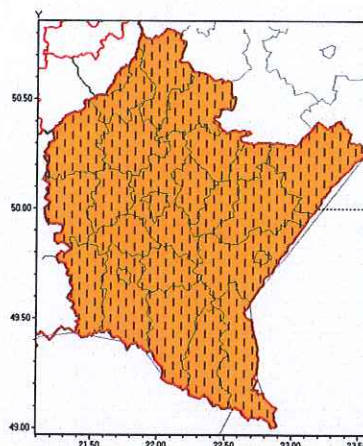

B. 5520. 2. 176. 2021

Instytut Meteorologii i Gospodarki Wodnej - Państwowy Instytut Badawczy
Biuro Prognoz Meteorologicznych w Krakowie
 30-215 Kraków ul. Piotra Borowego 14
 tel: 12-6398150, fax: 12-4251973
 email: meteo.krakow@imgw.pl
 www: www.imgw.pl

Zasięg ostrzeżeń w województwie

Burze z gradem
2021-06-24 07:56

Upał
2021-06-24 07:56

WOJEWÓDZTWO PODKARPACKIE
OSTRZEŻENIA METEOROLOGICZNE ZBIORCZO NR 107
WYKAZ OBOWIĄZUJĄCYCH OSTRZEŻEŃ
o godz. 07:56 dnia 24.06.2021

Zjawisko/Stopień zagrożenia	Burze z gradem/2
Obszar (w nawiasie numer ostrzeżenia dla powiatu)	powiaty: bieszczadzki(73), brzozowski(62), dębicki(54), jarosławski(54), jasielski(67), kolbuszowski(54), Krosno(61), krośnieński(67), leski(73), leżajski(54), lubaczowski(54), łańcucki(55), mielecki(52), niżański(51), przemyski(61), Przemyśl(59), przeworski(55), ropczycko-sędziszowski(52), rzeszowski(56), Rzeszów(55), sanocki(73), stalowowolski(53), strzyżowski(52), Tarnobrzeg(54), tarnobrzanski(54)
Ważność	od godz. 13:00 dnia 24.06.2021 do godz. 23:00 dnia 24.06.2021
Prawdopodobieństwo	80%
Przebieg	Prognozowane są burze, którym miejscami będą towarzyszyć ulewne opady deszczu do 50 mm oraz porywy wiatru do 110 km/h. Miejscami grad.
SMS	IMGW-PIB OSTRZEGA: BURZE Z GRADEM/2 podkarpackie (wszystkie powiaty) od 13:00/24.06 do 23:00/24.06.2021 deszcz 50 mm, grad, porywy 110 km/h. Dotyczy powiatów: wszystkie powiaty.
RSO	Woj. podkarpackie (wszystkie powiaty), IMGW-PIB wydał ostrzeżenie drugiego stopnia o burzach z gradem
Uwagi	Z uwagi na dynamiczną sytuację w ciągu dnia i w nocy 24/25.06, Ostrzeżenie może być aktualizowane na bieżąco.
Zjawisko/Stopień zagrożenia	Upał/2 ZMIANA