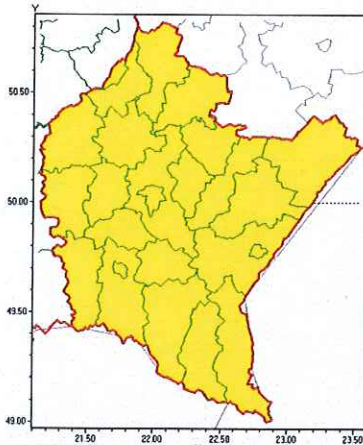

B. 5520.2.172.2021

Instytut Meteorologii i Gospodarki Wodnej - Państwowy Instytut Badawczy
Biuro Prognoz Meteorologicznych w Krakowie
 30-215 Kraków ul. Piotra Borowego 14
 tel: 12-6398150, fax: 12-4251973
 email: meteo.krakow@imgw.pl
 www: www.imgw.pl

Zasięg ostrzeżeń w województwie

Burze z gradem
2021-06-23 07:34

Upał
2021-06-23 07:34

WOJEWÓDZTWO PODKARPACKIE
OSTRZEŻENIA METEOROLOGICZNE ZBIORCZO NR 103
WYKAZ OBOWIĄZUJĄCYCH OSTRZEŻEŃ
o godz. 07:34 dnia 23.06.2021

Zjawisko/Stopień zagrożenia	Burze z gradem/1
Obszar (w nawiasie numer ostrzeżenia dla powiatu)	powiaty: bieszczadzki(72), brzozowski(61), dębicki(53), jarosławski(53), jasielski(66), kolbuszowski(53), Krosno(60), krośnieński(66), leski(72), leżajski(53), lubaczowski(53), łańcucki(54), mielecki(51), niżański(50), przemyski(60), Przemyśl(58), przeworski(54), ropczycko-sędziszowski(51), rzeszowski(55), Rzeszów(54), sanocki(72), stalowowolski(52), strzyżowski(51), Tarnobrzeg(53), tarnobrzesci(53)
Ważność	od godz. 11:00 dnia 23.06.2021 do godz. 23:00 dnia 23.06.2021
Prawdopodobieństwo	80%
Przebieg	Prognozowane są burze, którym miejscami będą towarzyszyć ulewne opady deszczu od 30 mm, lokalnie do 40 mm oraz porywy wiatru do 80 km/h. Miejscami grad.
SMS	IMGW-PIB OSTRZEGA: BURZE Z GRADEM/1 podkarpackie (wszystkie powiaty) od 11:00/23.06 do 23:00/23.06.2021 deszcz 40 mm, grad, porywy 80 km/h. Dotyczy powiatów: wszystkie powiaty.
RSO	Woj. podkarpackie (wszystkie powiaty), IMGW-PIB wydał ostrzeżenie pierwszego stopnia o burzach z gradem
Uwagi	Brak.
Zjawisko/Stopień zagrożenia	Upał/2 ZMIANA