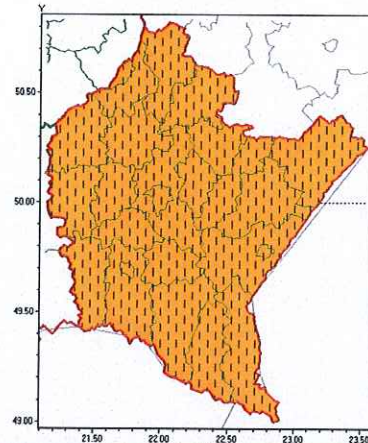

Zasięg ostrzeżeń w województwie

Burze z gradem
2021-06-23 07:34

Upał
2021-06-23 07:34

WOJEWÓDZTWO PODKARPACKIE
OSTRZEŻENIA METEOROLOGICZNE ZBIORCZO NR 103
WYKAZ OBOWIĄZUJĄCYCH OSTRZEŻEŃ
o godz. 07:34 dnia 23.06.2021

Zjawisko/Stopień zagrożenia	Burze z gradem/1
Obszar (w nawiasie numer ostrzeżenia dla powiatu)	powiaty: bieszczadzki(72), brzozowski(61), dębicki(53), jarosławski(53), jasielski(66), kolbuszowski(53), Krosno(60), krośnieński(66), leski(72), leżajski(53), lubaczowski(53), łańcucki(54), mielecki(51), niżański(50), przemyski(60), Przemyśl(58), przeworski(54), ropczycko-sędziszowski(51), rzeszowski(55), Rzeszów(54), sanocki(72), stalowowolski(52), strzyżowski(51), Tarnobrzeg(53), tarnobrzesci(53)
Ważność	od godz. 11:00 dnia 23.06.2021 do godz. 23:00 dnia 23.06.2021
Prawdopodobieństwo	80%
Przebieg	Prognozowane są burze, którym miejscami będą towarzyszyć ulewne opady deszczu od 30 mm, lokalnie do 40 mm oraz porywy wiatru do 80 km/h. Miejscami grad.
SMS	IMGW-PIB OSTRZEGA: BURZE Z GRADEM/1 podkarpackie (wszystkie powiaty) od 11:00/23.06 do 23:00/23.06.2021 deszcz 40 mm, grad, porywy 80 km/h. Dotyczy powiatów: wszystkie powiaty.
RSO	Woj. podkarpackie (wszystkie powiaty), IMGW-PIB wydał ostrzeżenie pierwszego stopnia o burzach z gradem
Uwagi	Brak.
Zjawisko/Stopień zagrożenia	Upał/2 ZMIANA