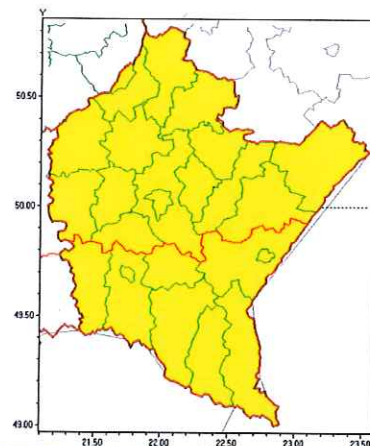

Zawieje/zamiecie śnieżne
2021-02-11 22:31

WOJEWÓDZTWO PODKARPACKIE
OSTRZEŻENIA METEOROLOGICZNE ZBIORCZO NR 33
WYKAZ OBOWIĄZUJĄCYCH OSTRZEŻEŃ
o godz. 22:31 dnia 11.02.2021

Zjawisko/Stopień zagrożenia	Zawieje/zamiecie śnieżne/1
Obszar (w nawiasie numer ostrzeżenia dla powiatu)	powiaty: bieszczadzki(24), brzozowski(22), dębicki(20), jarosławski(19), jasielski(21), kolbuszowski(20), Krosno(20), krośnieński(20), leski(24), leżajski(19), lubaczowski(19), łańcucki(19), mielecki(19), niżański(19), przemyski(21), Przemyśl(21), przeworski(19), ropczycko-sędziszowski(19), rzeszowski(19), Rzeszów(19), sanocki(24), stalowowlowski(19), strzyżowski(18), Tarnobrzeg(19), tarnobrzeski(19)
Ważność	od godz. 08:00 dnia 12.02.2021 do godz. 18:00 dnia 12.02.2021
Prawdopodobieństwo	80%
Przebieg	Przewiduje się zawieje i zamiecie śnieżne spowodowane przez północno-zachodni wiatr o średniej prędkości od 20 km/h do 30 km/h, w porywach do 55 km/h oraz okresami opady śniegu.
SMS	IMGW-PIB OSTRZEGA: ZAMIEĆ ŚNIEŻNA/1 podkarpackie (wszystkie powiaty) od 08:00/12.02 do 18:00/12.02.2021 wiatr 30 km/h, porywy 55 km/h. Dotyczy powiatów: wszystkie powiaty.
RSO	Woj. podkarpackie (wszystkie powiaty), IMGW-PIB wydał ostrzeżenie pierwszego stopnia o zawiejach i zamieciach śnieżnych
Uwagi	Brak.
Zjawisko/Stopień zagrożenia	Silny mróz/1