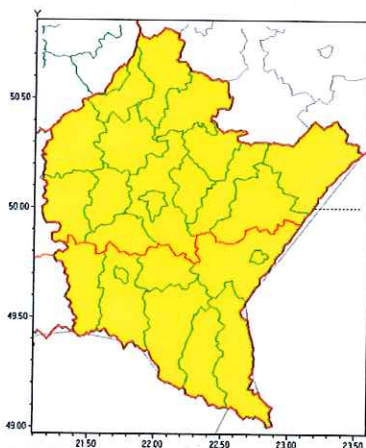

Zasięg ostrzeżeń w województwie

Silny mróz
2021-02-11 22:31

Zawieje/zamiecie śnieżne
2021-02-11 22:31

WOJEWÓDZTWO PODKARPACKIE
OSTRZEŻENIA METEOROLOGICZNE ZBIORCZO NR 33
WYKAZ OBOWIĄZUJĄCYCH OSTRZEŻEŃ
o godz. 22:31 dnia 11.02.2021

Zjawisko/Stopień zagrożenia	Zawieje/zamiecie śnieżne/1
Obszar (w nawiasie numer ostrzeżenia dla powiatu)	powiaty: bieszczadzki(24), brzozowski(22), dębicki(20), jarosławski(19), jasielski(21), kolbuszowski(20), Krosno(20), krośnieński(20), leski(24), leżajski(19), lubaczowski(19), łańcucki(19), mielecki(19), niżański(19), przemyski(21), Przemyśl(21), przeworski(19), ropczycko-sędziszowski(19), rzeszowski(19), Rzeszów(19), sanocki(24), stalowowolski(19), strzyżowski(18), Tarnobrzeg(19), tarnobrzeski(19)
Ważność	od godz. 08:00 dnia 12.02.2021 do godz. 18:00 dnia 12.02.2021
Prawdopodobieństwo	80%
Przebieg	Przewiduje się zawieje i zamiecie śnieżne spowodowane przez północno-zachodni wiatr o średniej prędkości od 20 km/h do 30 km/h, w porywach do 55 km/h oraz okresami opady śniegu.
SMS	IMGW-PIB OSTRZEGA: ZAMIEĆ ŚNIEŻNA/1 podkarpackie (wszystkie powiaty) od 08:00/12.02 do 18:00/12.02.2021 wiatr 30 km/h, porywy 55 km/h. Dotyczy powiatów: wszystkie powiaty.
RSO	Woj. podkarpackie (wszystkie powiaty), IMGW-PIB wydał ostrzeżenie pierwszego stopnia o zawiejach i zamieciach śnieżnych
Uwagi	Brak.
Zjawisko/Stopień zagrożenia	Silny mróz/1