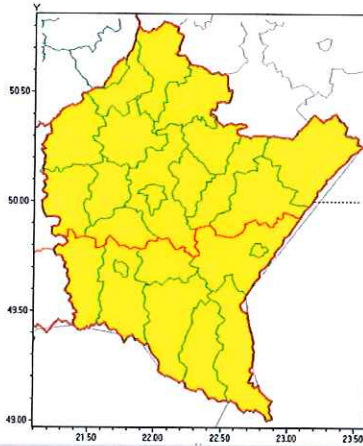

Instytut Meteorologii i Gospodarki Wodnej - Państwowy Instytut Badawczy
Biuro Prognoz Meteorologicznych w Krakowie
30-215 Kraków ul. Piotra Borowego 14
tel: 12-6398150, fax: 12-4251973
email: meteo.krakow@imgw.pl
www: www.imgw.pl

Zasięg ostrzeżeń w województwie

Silny mróz
2021-02-11 22:31