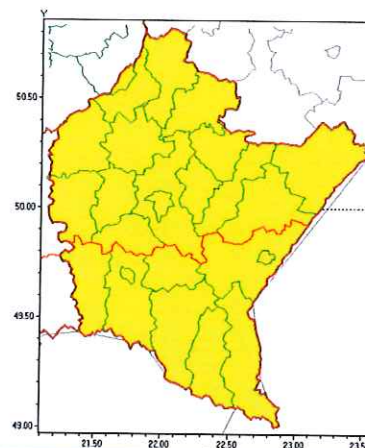

Zasięg ostrzeżeń w województwie

Silny mróz
2021-02-11 22:31

Zawieje/zamiecie śnieżne
2021-02-11 22:31

WOJEWÓDZTWO PODKARPACKIE
OSTRZEŻENIA METEOROLOGICZNE ZBIORCZO NR 33
WYKAZ OBOWIĄZUJĄCYCH OSTRZEŻEŃ
o godz. 22:31 dnia 11.02.2021

Zjawisko/Stopień zagrożenia	Zawieje/zamiecie śnieżne/1
Obszar (w nawiasie numer ostrzeżenia dla powiatu)	powiaty: bieszczadzki(24), brzozowski(22), dębicki(20), jarosławski(19), jasielski(21), kolbuszowski(20), Krosno(20), krośnieński(20), leski(24), leżajski(19), lubaczowski(19), łańcucki(19), mielecki(19), niżański(19), przemyski(21), Przemyśl(21), przeworski(19), ropczycko-sędziszowski(19), rzeszowski(19), Rzeszów(19), sanocki(24), stalowowolski(19), strzyżowski(18), Tarnobrzeg(19), tarnobrzeski(19)
Ważność	od godz. 08:00 dnia 12.02.2021 do godz. 18:00 dnia 12.02.2021
Prawdopodobieństwo	80%
Przebieg	Przewiduje się zawieje i zamiecie śnieżne spowodowane przez północno-zachodni wiatr o średniej prędkości od 20 km/h do 30 km/h, w porywach do 55 km/h oraz okresami opady śniegu.
SMS	IMGW-PIB OSTRZEGA: ZAMIEĆ ŚNIEŻNA/1 podkarpackie (wszystkie powiaty) od 08:00/12.02 do 18:00/12.02.2021 wiatr 30 km/h, porywy 55 km/h. Dotyczy powiatów: wszystkie powiaty.
RSO	Woj. podkarpackie (wszystkie powiaty), IMGW-PIB wydał ostrzeżenie pierwszego stopnia o zawiejach i zamieciach śnieżnych
Uwagi	Brak.
Zjawisko/Stopień zagrożenia	Silny mróz/1