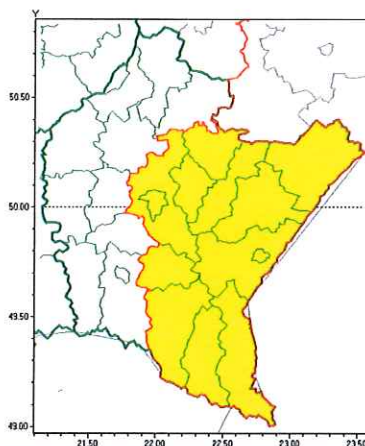

Zasięg ostrzeżeń w województwie

Silny mróz
2021-01-15 12:04

WOJEWÓDZTWO PODKARPACKIE
OSTRZEŻENIA METEOROLOGICZNE ZBIORCZO NR 7
WYKAZ OBOWIĄZUJĄCYCH OSTRZEŻEŃ
o godz. 12:04 dnia 15.01.2021

Zjawisko/Stopień zagrożenia	Silny mróz/1
Obszar (w nawiasie numer ostrzeżenia dla powiatu)	powiaty: bieszczadzki(7), brzozowski(5), jarosławski(4), leski(7), leżajski(4), lubaczowski(4), łańcucki(4), przemyski(4), Przemysł(4), przeworski(4), rzeszowski(4), Rzeszów(4), sanocki(7)
Ważność	od godz. 21:00 dnia 15.01.2021 do godz. 09:00 dnia 16.01.2021
Prawdopodobieństwo	80%
Przebieg	Prognozuje się temperaturę minimalną w nocy miejscami od -17°C do -15°C. Wiatr o średniej prędkości od 10 km/h do 20 km/h.
SMS	IMGW-PIB OSTRZEGA: MRÓZ/1 podkarpackie (13 powiatów) od 21:00/15.01 do 09:00/16.01.2021 temp. min -17 st, wiatr do 20 km/h. Dotyczy powiatów: bieszczadzki, brzozowski, jarosławski, leski, leżajski, lubaczowski, łańcucki, przemyski, Przemysł, przeworski, rzeszowski, Rzeszów i sanocki.
RSO	Woj. podkarpackie (13 powiatów), IMGW-PIB wydał ostrzeżenie pierwszego stopnia o silnych mrozach
Uwagi	Brak.
Dyżurny synoptyk IMGW-PIB	Łukasz Harasimowicz