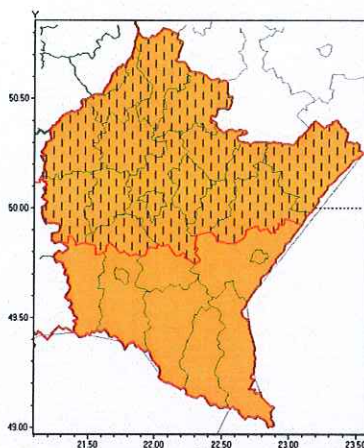

Instytut Meteorologii i Gospodarki Wodnej - Państwowy Instytut Badawczy
Biuro Prognoz Meteorologicznych w Krakowie
 30-215 Kraków ul. Piotra Borowego 14
 tel: 12-6398150, fax: 12-4251973
 email: meteo.krakow@imgw.pl
 www: www.imgw.pl

Zasięg ostrzeżeń w województwie

Intensywne opady deszczu
 2021-09-17 12:01

WOJEWÓDZTWO PODKARPACKIE
OSTRZEŻENIA METEOROLOGICZNE ZBIORCZO NR 180
WYKAZ OBOWIĄZUJĄCYCH OSTRZEŻEŃ
o godz. 12:01 dnia 17.09.2021

Zjawisko/Stopień zagrożenia	Intensywne opady deszczu/2 ZMIANA
Obszar (w nawiasie numer ostrzeżenia dla powiatu)	powiaty: dębicki(93), jarosławski(90), kolbuszowski(92), leżajski(91), lubaczowski(90), łańcucki(92), mielecki(89), niżański(89), przeworski(91), ropczycko-sędziszowski(91), rzeszowski(94), Rzeszów(93), stalowowolski(90), strzyżowski(92), Tarnobrzeg(92), tarnobrzeczki(92)
Ważność	od godz. 12:01 dnia 17.09.2021 do godz. 02:00 dnia 18.09.2021
Prawdopodobieństwo	90%
Przebieg	Prognozowane są opady deszczu o natężeniu umiarkowanym, okresami silnym. Prognozowana wysokość opadu miejscami od 45 mm do 60 mm.
SMS	IMGW-PIB OSTRZEGA: DESZCZ/2 podkarpackie (16 powiatów) od 12:01/17.09 do 02:00/18.09.2021 60 mm. Dotyczy powiatów: dębicki, jarosławski, kolbuszowski, leżajski, lubaczowski, łańcucki, mielecki, niżański, przeworski, ropczycko-sędziszowski, rzeszowski, Rzeszów, stalowowolski, strzyżowski, Tarnobrzeg i tarnobrzeczki.
RSO	Woj. podkarpackie (16 powiatów), IMGW-PIB wydał ostrzeżenie drugiego stopnia o intensywnych opadach deszczu
Uwagi	Podniesienia stopnia ostrzeżenia.
Zjawisko/Stopień zagrożenia	Intensywne opady deszczu/2
Obszar (w nawiasie numer ostrzeżenia dla powiatu)	powiaty: bieszczadzki(113), brzozowski(101), jasielski(109), Krosno(101), krośnieński(109), leski(113), przemyski(98), Przemyśl(96), sanocki(113)