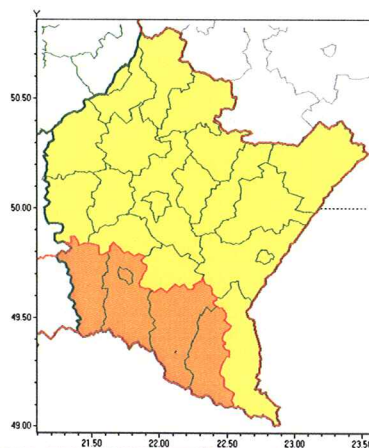

Zasięg ostrzeżeń w województwie

Burze z gradem
 2020-08-17 07:08

WOJEWÓDZTWO PODKARPACKIE
OSTRZEŻENIA METEOROLOGICZNE ZBIORCZO NR 180
WYKAZ OBOWIĄZUJĄCYCH OSTRZEŻEŃ
o godz. 07:08 dnia 17.08.2020

Zjawisko/Stopień zagrożenia	Burze z gradem/2
Obszar (w nawiasie numer ostrzeżenia dla powiatu)	powiaty: jasielski(114), Krosno(112), krośnieński(118), leski(124), sanocki(123)
Ważność	od godz. 12:00 dnia 17.08.2020 do godz. 21:30 dnia 17.08.2020
Prawdopodobieństwo	80%
Przebieg	Prognozuje się wystąpienie burz z opadami deszczu miejscami od 30 mm do 40 mm, lokalnie do 50 mm oraz porywami wiatru do 90 km/h. Miejscami grad.
SMS	IMGW-PIB OSTRZEGA: BURZE Z GRADEM/2 podkarpackie (5 powiatów) od 12:00/17.08 do 21:30/17.08.2020 deszcz 50 mm, porywy 90 km/h, lokalnie grad. Dotyczy powiatów: jasielski, Krosno, krośnieński, leski i sanocki.
RSO	Woj. podkarpackie (5 powiatów), IMGW-PIB wydał ostrzeżenie drugiego stopnia o burzach z gradem
Uwagi	Brak.
Zjawisko/Stopień zagrożenia	Burze z gradem/1
Obszar (w nawiasie numer ostrzeżenia dla powiatu)	powiaty: bieszczadzki(124), brzozowski(95), dębicki(85), jarosławski(87), kolbuszowski(85), leżajski(86), lubaczowski(86), łańcucki(86), mielecki(83), niżański(87), przemyski(91), Przemyśl(90), przeworski(87), ropczycko-sędziszowski(85), rzeszowski(90), Rzeszów(88), stalowowolski(85), strzyżowski(88), Tarnobrzeg(86), tarnobrzeczki(86)