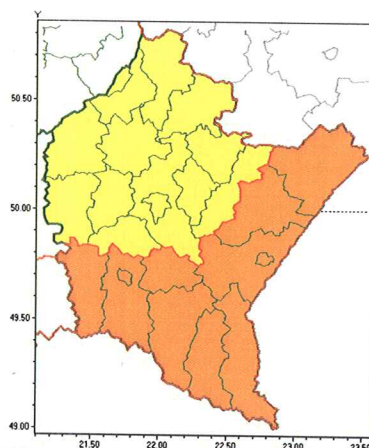

B.5520.2.239.2020

Instytut Meteorologii i Gospodarki Wodnej - Państwowy Instytut Badawczy
Biuro Prognoz Meteorologicznych w Krakowie
 30-215 Kraków ul. Piotra Borowego 14
 tel: 12-6398150, fax: 12-4251973
 email: meteo.krakow@imgw.pl
 www: www.imgw.pl

Zasięg ostrzeżeń w województwie

Intensywne opady deszczu
 2020-08-31 13:47

WOJEWÓDZTWO PODKARPACKIE
OSTRZEŻENIA METEOROLOGICZNE ZBIORCZO NR 190
WYKAZ OBOWIĄZUJĄCYCH OSTRZEŻEŃ
o godz. 13:47 dnia 31.08.2020

Zjawisko/Stopień zagrożenia	Intensywne opady deszczu/1
Obszar (w nawiasie numer ostrzeżenia dla powiatu)	powiaty: dębicki(93), kolbuszowski(92), leżajski(92), łańcucki(92), mielecki(91), niżański(93), przeworski(93), ropczycko-sędziszowski(92), rzeszowski(96), Rzeszów(94), stalowowolski(91), strzyżowski(94), Tarnobrzeg(94), tarnobrzesci(94)
Ważność	od godz. 02:00 dnia 01.09.2020 do godz. 24:00 dnia 02.09.2020
Prawdopodobieństwo	80%
Przebieg	Prognozuję się wystąpienie opadów deszczu o natężeniu umiarkowanym okresami silnym. Prognozowana wysokość opadów za okres ważności Ostrzeżenia - miejscami do 40 mm.
SMS	IMGW-PIB OSTRZEGA: DESZCZ/1 podkarpackie (14 powiatów) od 02:00/01.09 do 24:00/02.09.2020 40 mm. Dotyczy powiatów: dębicki, kolbuszowski, leżajski, łańcucki, mielecki, niżański, przeworski, ropczycko-sędziszowski, rzeszowski, Rzeszów, stalowowolski, strzyżowski, Tarnobrzeg i tarnobrzesci.
RSO	Woj. podkarpackie (14 powiatów), IMGW-PIB wydał ostrzeżenie pierwszego stopnia o intensywnych opadach deszczu
Uwagi	Brak.
Zjawisko/Stopień zagrożenia	Intensywne opady deszczu/2
Obszar (w nawiasie numer ostrzeżenia dla powiatu)	powiaty: bieszczadzki(130), brzozowski(101), jarosławski(93), jasielski(120), Krosno(117), krośnieński(124), leski(130), lubaczowski(92), przemyski(97), Przemyśl(96), sanocki(129)