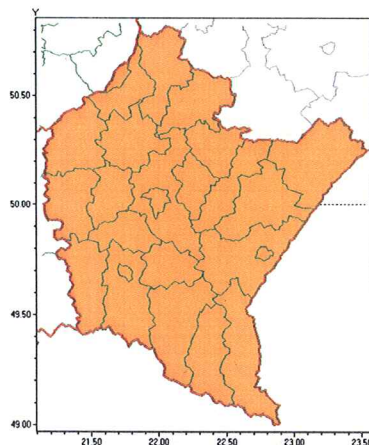

Zasięg ostrzeżeń w województwie

Burze z gradem
 2020-06-26 07:22

WOJEWÓDZTWO PODKARPACKIE
OSTRZEŻENIA METEOROLOGICZNE ZBIORCZO NR 134
WYKAZ OBOWIĄZUJĄCYCH OSTRZEŻEŃ
o godz. 07:22 dnia 26.06.2020

Zjawisko/Stopień zagrożenia	Burze z gradem/2
Obszar (w nawiasie numer ostrzeżenia dla powiatu)	powiaty: bieszczadzki(97), brzozowski(71), dębicki(63), jarosławski(65), jasielski(88), kolbuszowski(64), Krosno(85), krośnieński(91), leski(97), leżajski(63), lubaczowski(64), łańcucki(63), mielecki(62), niżański(64), przemyski(68), Przemysł(67), przeworski(65), ropczycko-sędziszowski(63), rzeszowski(66), Rzeszów(64), sanocki(96), stalowowolski(63), strzyżowski(65), Tarnobrzeg(64), tarnobrzesci(64)
Ważność	od godz. 12:00 dnia 26.06.2020 do godz. 23:00 dnia 26.06.2020
Prawdopodobieństwo	80%
Przebieg	Prognozuje się wystąpienie burz z opadami deszczu miejscami od 30 mm do 50 mm, lokalnie do 60 mm oraz porywami wiatru do 90 km/h. Miejscami grad.
SMS	IMGW-PIB OSTRZEGA: BURZE Z GRADEM/2 podkarpackie (wszystkie powiaty) od 12:00/26.06 do 23:00/26.06.2020 deszcz 60 mm, porywy 90 km/h. Dotyczy powiatów: wszystkie powiaty.
RSO	Woj. podkarpackie (wszystkie powiaty), IMGW-PIB wydał ostrzeżenie drugiego stopnia o burzach z gradem
Uwagi	Brak.
Dyżurny synoptyk IMGW-PIB	Monika Kaseja